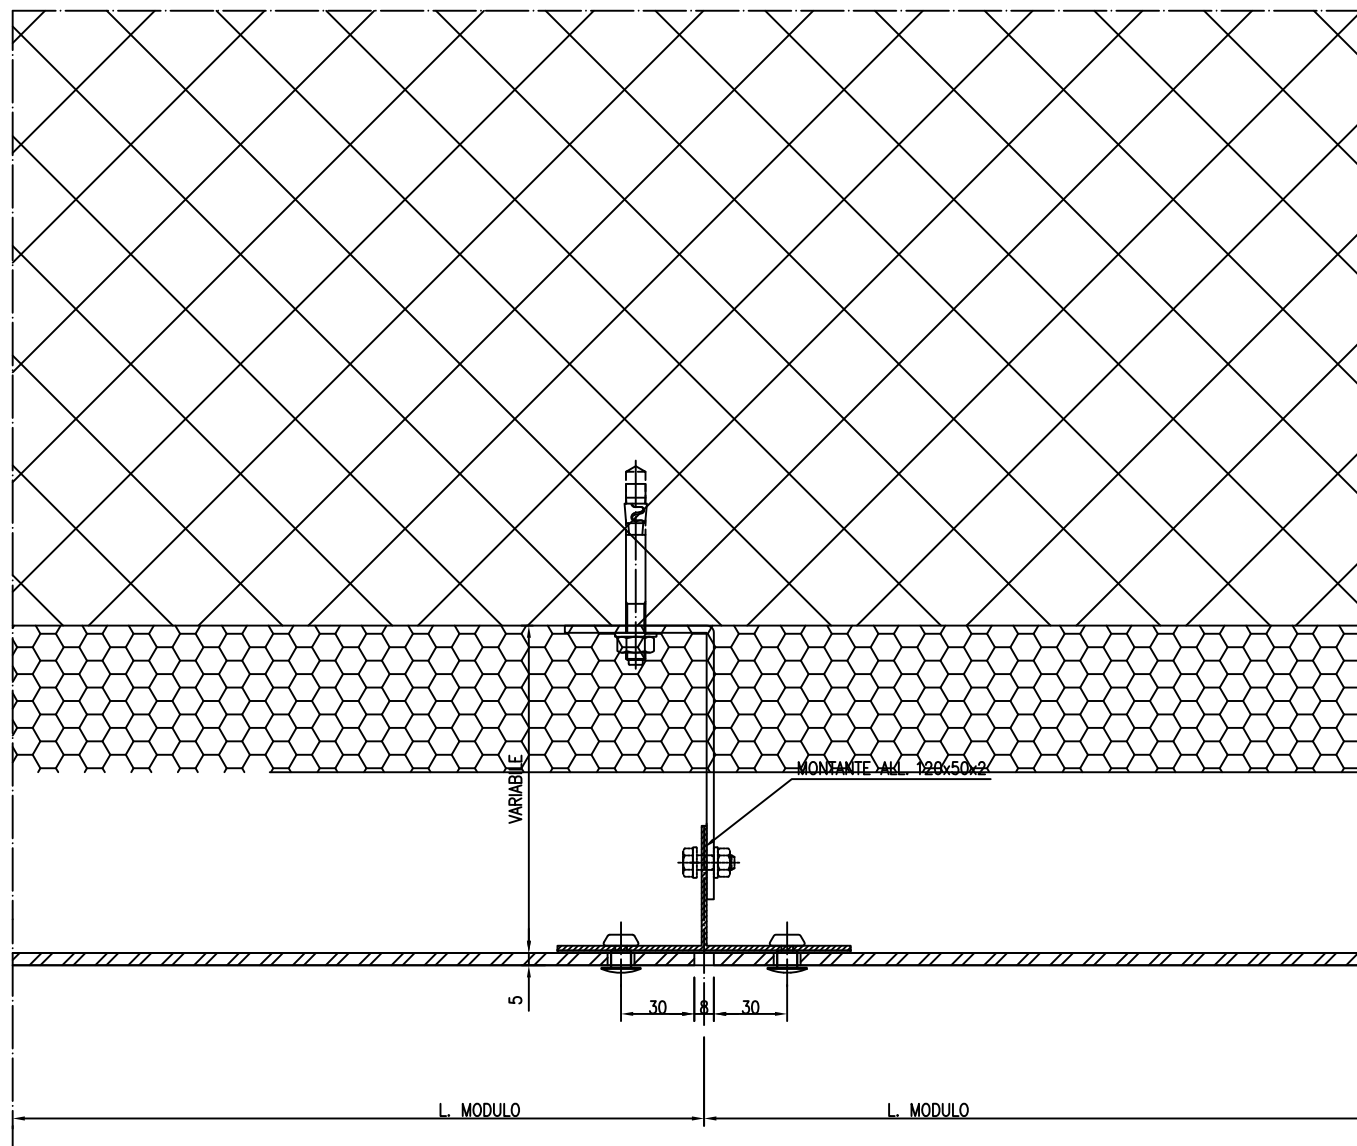

*STRUTTURA IN ALLUMINIO
A MONTANTI VERTICALI
E FISSAGGIO DELLE LASTRE
MEDIANTE RIVETTI MIMETICI*

SEZIONE ORIZZONTALE
RIVESTIMENTI IN KERLITE

S.T.PR 021

Via Archimede, 10
37036 S.Martino B.A. (Verona)
Tel. 045/8780488 r.a.
Fax 045/4732709