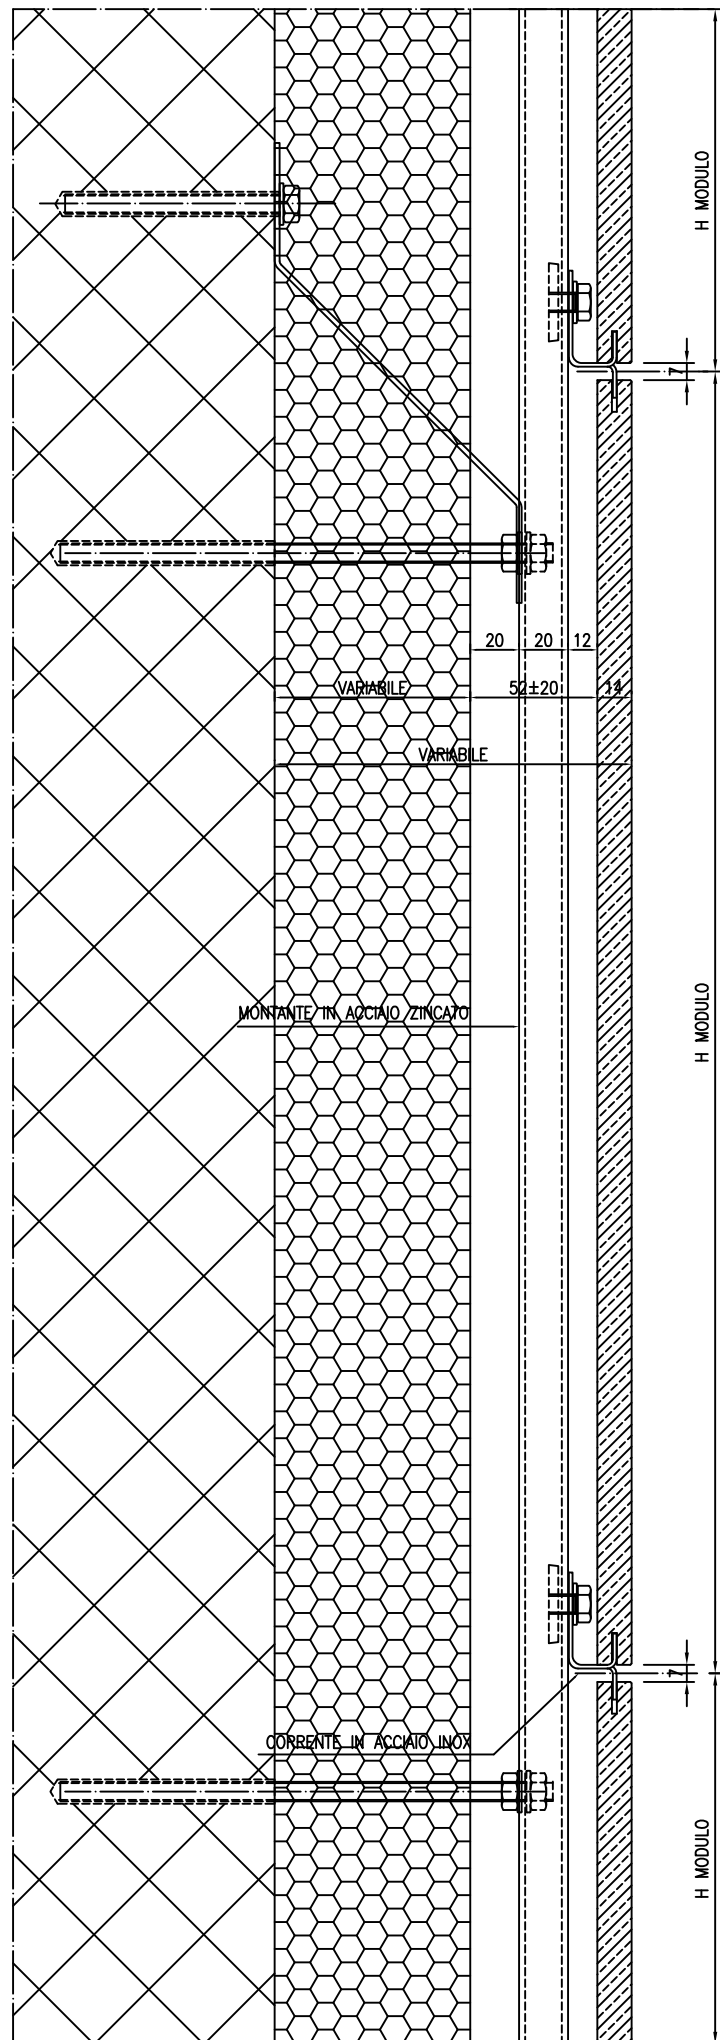

MONTANTI IN ACCIAIO ZINCATO
E SUPPORTI IN ACCIAIO INOX.
FISSAGGI SULLE COSTE
DELLE LASTRE

SEZIONE VERTICALE
RIVESTIMENTI IN CERAMICA

S.T.PR 018

Via Archimede, 10
37036 S.Martino B.A. (Verona)
Tel. 045/8780488 r.a.
Fax 045/4732709