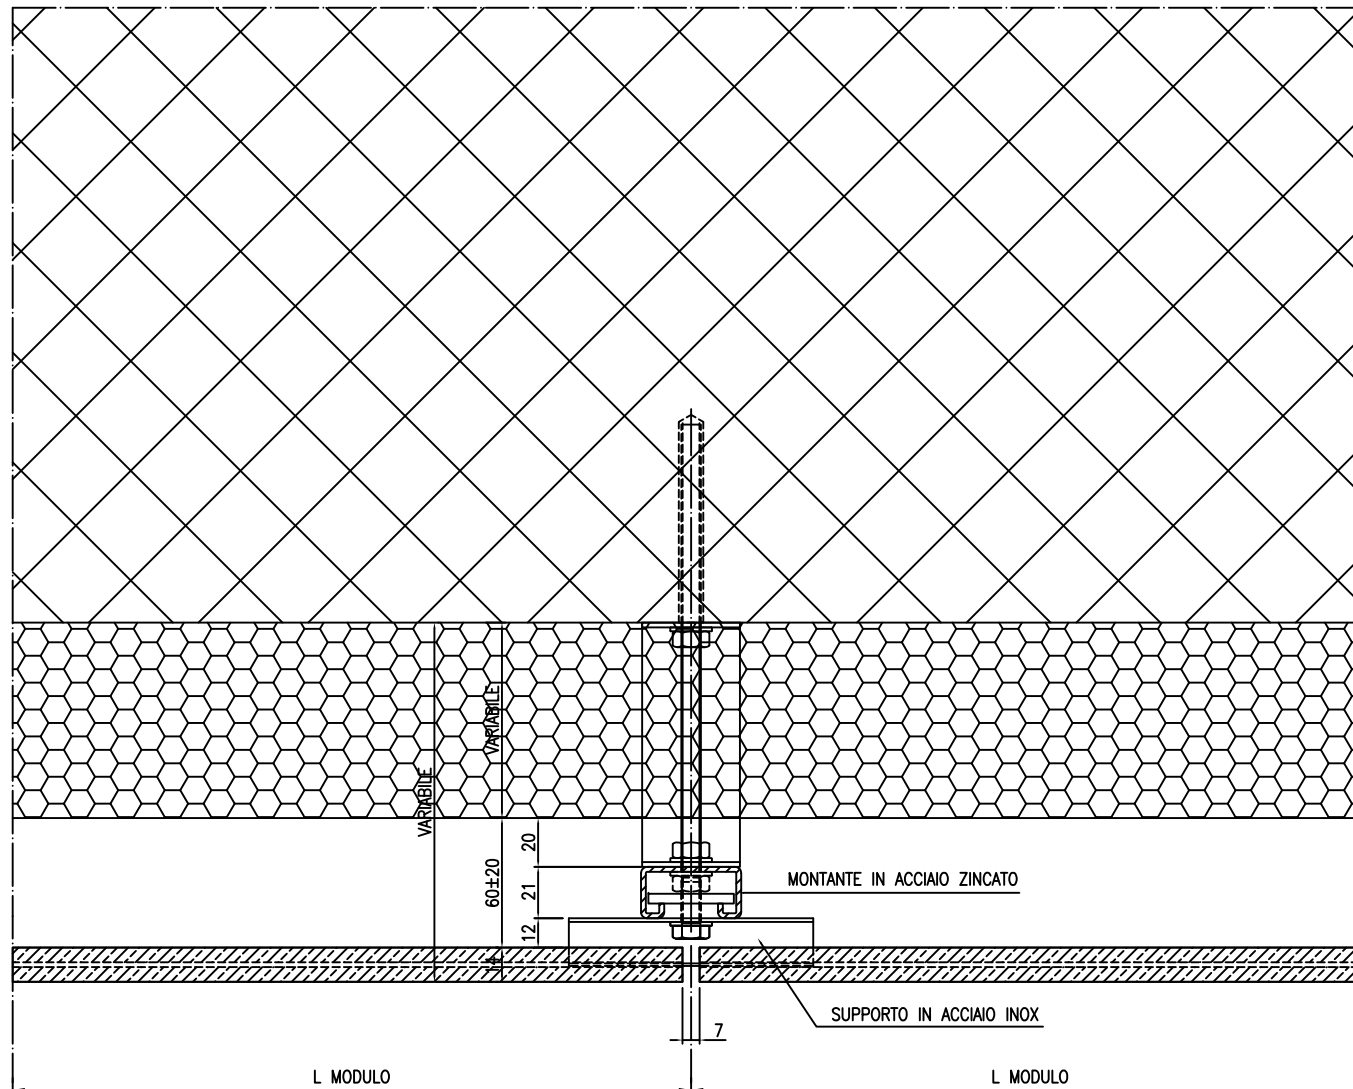

*MONTANTI IN ACCIAIO ZINCATO
E SUPPORTI IN ACCIAIO INOX.
FISSAGGI SULLE COSTE
DELLE LASTRE*

**SEZIONE ORIZZONTALE
RIVESTIMENTI IN CERAMICA**

S.T.PR 017

Via Archimede, 10
37036 S.Martino B.A. (Verona)
Tel. 045/8780488 r.a.
Fax 045/4732709