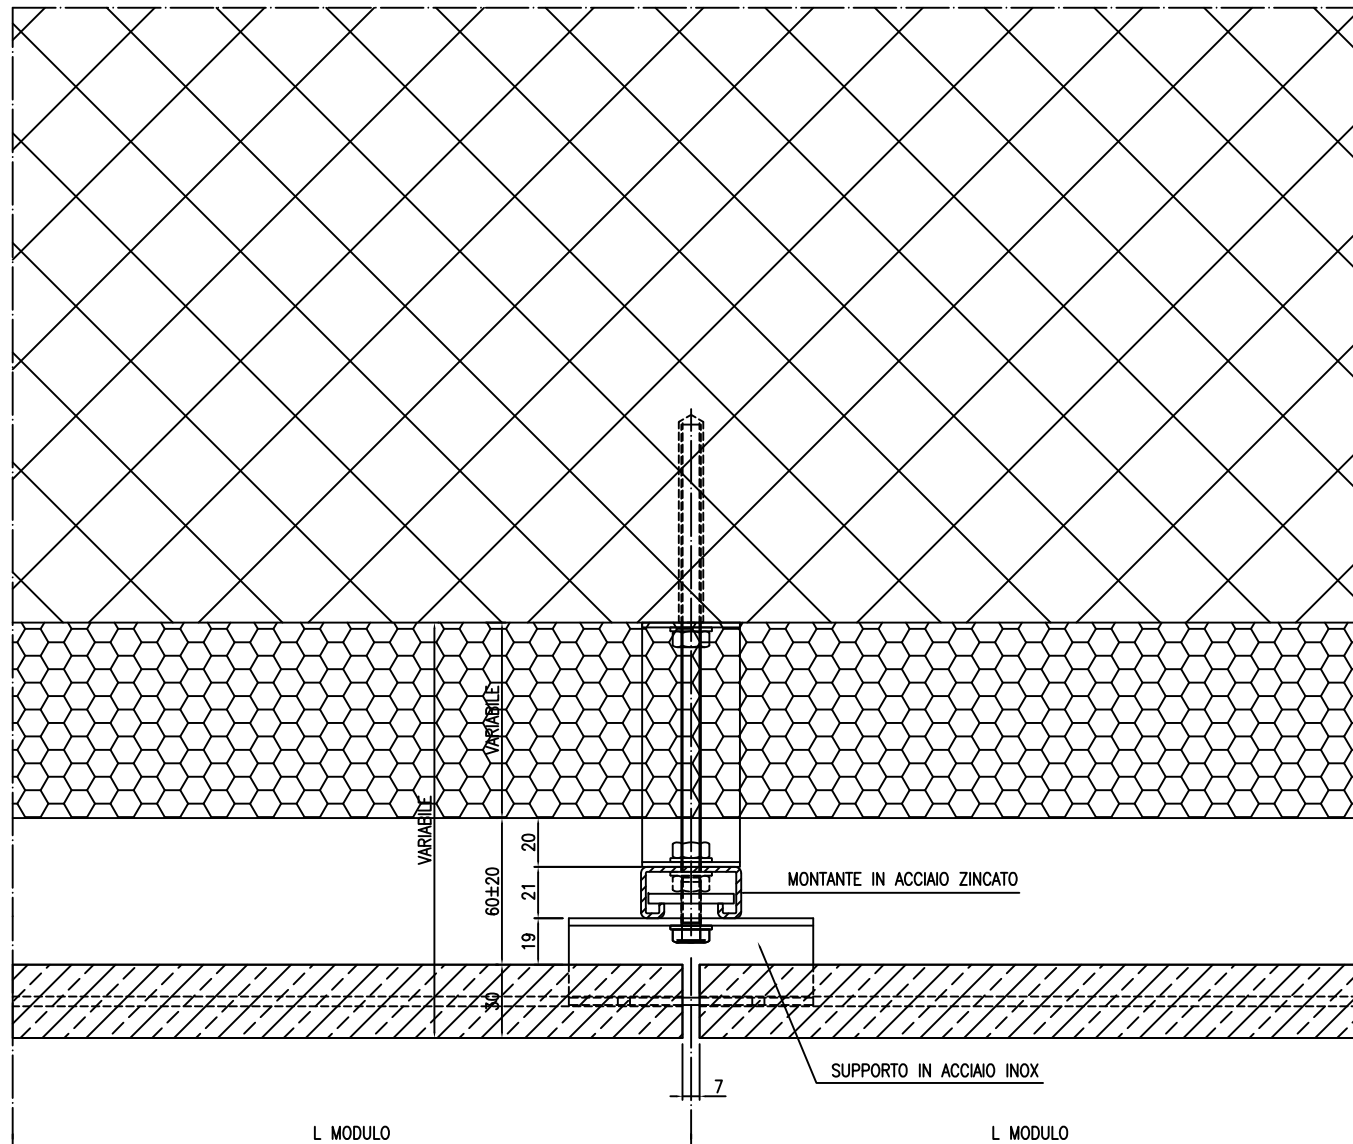

*MONTANTI IN ACCIAIO ZINCATO
E SUPPORTI IN ACCIAIO INOX.
FISSAGGI SULLE COSTE
DELLE LASTRE*

**SEZIONE ORIZZONTALE
RIVESTIMENTI IN MARMO**

S.T.PR 007

Via Archimede, 10
37036 S.Martino B.A. (Verona)
Tel. 045/8780488 r.a.
Fax 045/4732709